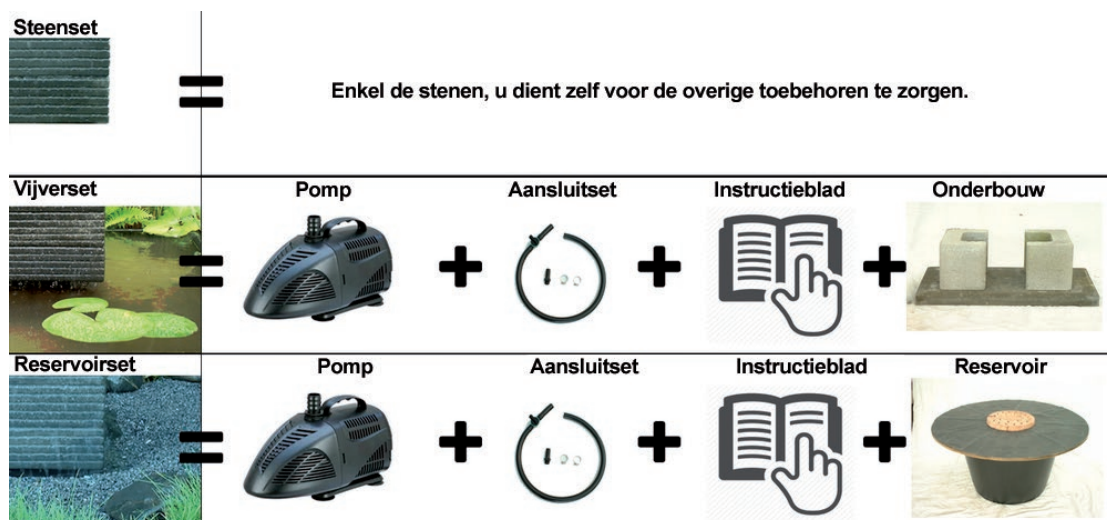

WATERORNAMENTEN

Elegant en strak waterelement dat is ontworpen om een natuurlijk gedoseerd geluid van kabbelend water te realiseren. De basis van dit waterelement bestaat uit een enkel bovenblok met een lichtdoorlatende glasplaat waar vanuit de waterbron stroomt. Vervolgens kunt u zelf de hoogte van het aantal blokken bepalen zodat het waterelement bij uw wensen aan sluit.

SPECIFICATIES:

Materiaal:	beton met (gewapend) glas
Afmeting:	30x30 cm, 50x50 cm, 70x70 cm. hoogte per blok 10 cm
Gewicht per blok:	10, 20, 35 kg per blok

SETSOORTEN

Met keuze uit drie setsoorten is het mogelijk om zelf te kiezen hoe compleet u uw set wenst te ontvangen.