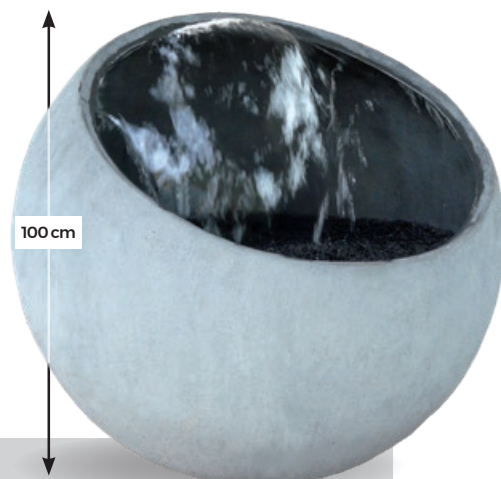

SFEERBOL

Materiaal:	beton
Afmeting:	Ø 60 cm. hoogte 52 cm.
Gewicht:	50 kg
Installatietijd:	< 5 minuten

De SfeerBol is met de speciaal ontworpen sfeer-elementen uit te bereiden naar elke gewenste sfeer. De elementen zijn eenvoudig met elkaar uit te wisselen.

SFEER BOL XL

UNIEKE PLUG&PLAY
WATERBELEVING
VOOR TUIN &
OPENBAAR GROEN!

Water in tuin of park, een onmisbare beleving om een te zijn met de natuur. Helaas heeft de verstedelijking ervoor gezorgd dat de van nature aanwezige waterpunten grotendeels verdwenen zijn uit onze nabije leefomgeving. Gelukkig zijn we een vindingrijk volk en hebben we met waterornamenten en fonteinën het water weer naar ons toe weten te halen.

Daarom presenteert Creastone vandaag de dag de eerste "plug&play" waterbeleving voor openbaar groen in de vorm van SfeerBol XL! Een 120 cm robuuste betonnen Bol waarbij simplistische uitsnijdingen zorgen voor een puur maar interessant design. De installatie is enkel het aansluiten op een waterleiding en 230 V. stopcontact. De ingebouwde anti-vries beveiliging zorgt ervoor dat het hele jaar door van deze unieke waterbeleving te genieten is. Bijkomend voordeel is dus ook minder onderhoud!

SfeerBol XL wordt met passie en gepaste trots ontworpen en handmatig gemaakt in Nederland!

SPECIFICATIES

Kleur: antraciet

Materiaal: beton

Afmeting: Ø 120 cm. hoogte 100 cm.

wanddikte: 4 - 5 cm

Gewicht: 450 kg