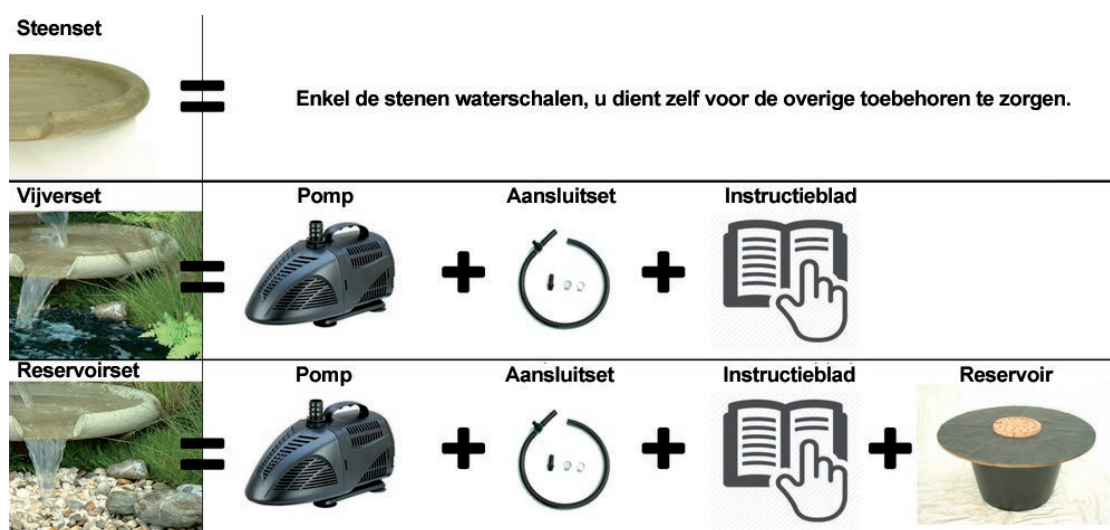

WATERSCHALEN

WATERSCHALEN DIE EEN UNIEK EN PRACHTIGE WATERVAL CREËREN

De waterschalen van Creastone brengen de waterbeleving naar uw tuin toe. Wij bieden verschillende sets aan die wij al optimaal voor u hebben samengesteld voor de beste beleving.

Mochten de sets die wij aanbieden toch niet helemaal aansluiten bij uw wensen dan kunt u bij ons nu ook uw eigen set samenstellen. Onze waterschalen zijn beschikbaar in diverse afmetingen, het assortiment bestaat uit schalen met een diameter van 70, 80 en 90 centimeter en zijn leverbaar in de kleuren antraciet/grijs, zand-geel en terracotta.

SETSOORT

Met keuze uit drie setsoorten is het mogelijk om zelf te kiezen hoe compleet u uw set wenst te ontvangen.