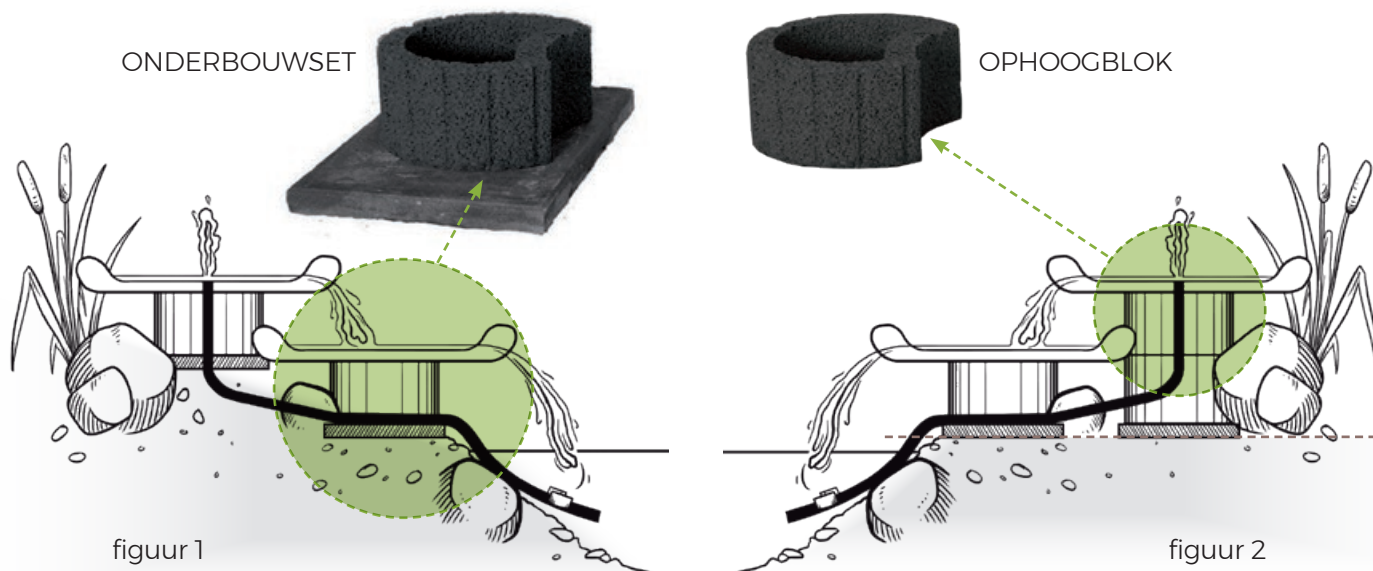

SETSOORTEN

Met keuze uit drie setsoorten is het mogelijk om zelf te kiezen hoe compleet u uw set wenst te ontvangen.

GERIBBELDE WATERBOL | Ø 60 CM - 67 KG

BOVIST | Ø 60 CM - 53 KG

UFO | Ø 60 CM - 42 KG

UFO | Ø 90 CM - 108 KG

WATERSCHALEN

WATERSCHALEN DIE EEN UNIEK EN PRACHTIGE WATERVAL CREËREN

De waterschalen van Creastone brengen de waterbeleving naar uw tuin toe. Wij bieden verschillende sets aan die wij al optimaal voor u hebben samengesteld voor de beste beleving.

Mochten de sets die wij aanbieden toch niet helemaal aansluiten bij uw wensen dan kunt u bij ons nu ook uw eigen set samenstellen. Onze waterschalen zijn beschikbaar in diverse afmetingen, het assortiment bestaat uit schalen met een diameter van 70, 80 en 90 centimeter en zijn leverbaar in de kleuren antraciet/grijs, zand-geel en terracotta.

SETSOORT

Met keuze uit drie setsoorten is het mogelijk om zelf te kiezen hoe compleet u uw set wenst te ontvangen.

ONDERBOUW

Voor een eenvoudige en stabiele installatie kunt u een **onderbouwset** toepassen. Deze zijn verkrijgbaar als set ([figuur 1](#)). Eventueel kan de set worden aangevuld met losse **ophoogblokken**, voor als u installeert van een vlakke ondergrond ([figuur 2](#)).