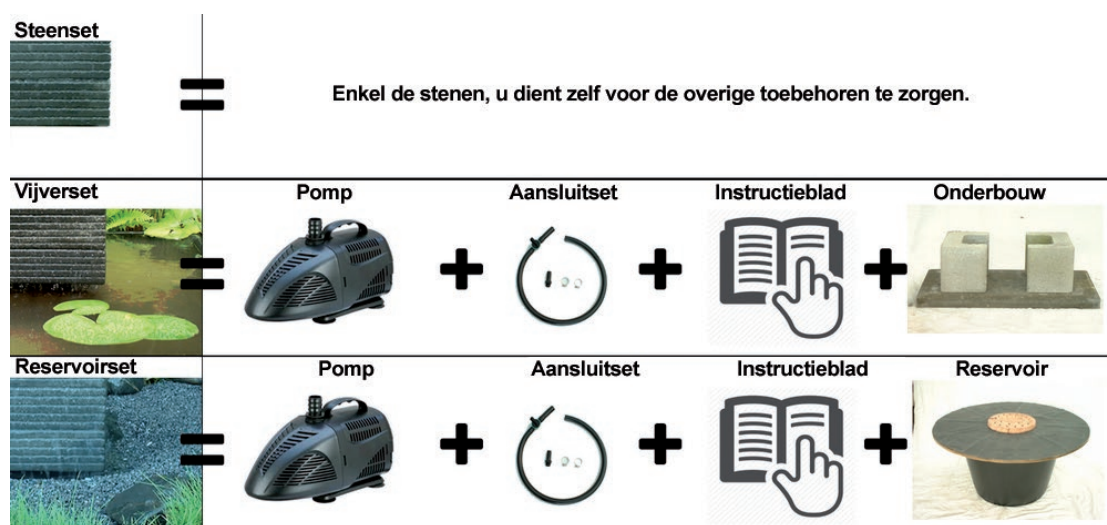

GERIBBELDE WATERBOL | Ø 60 CM - 67 KG

SETSOORTEN

Met keuze uit drie setsoorten is het mogelijk om zelf te kiezen hoe compleet u uw set wenst te ontvangen.