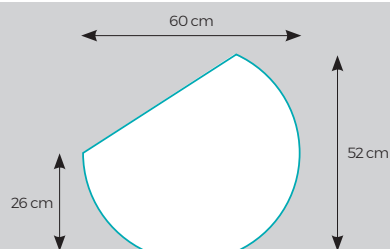

SFEERBOL

Materiaal:	beton
Afmeting:	Ø 60 cm. hoogte 52 cm.
Gewicht:	50 kg
Installatietijd:	< 5 minuten

De SfeerBol is met de speciaal ontworpen sfeer-elementen uit te bereiden naar elke gewenste sfeer. De elementen zijn eenvoudig met elkaar uit te wisselen.